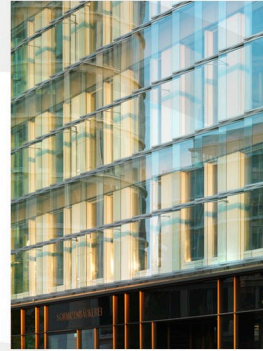

1963_1174.jpg