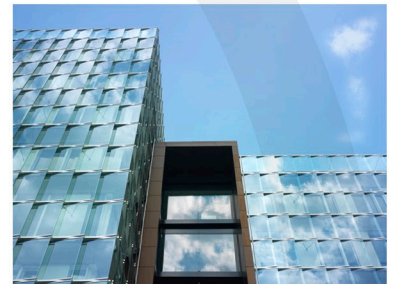

Projekt Centurion Commercial Center
Ort Hamburg
Land Deutschland
Architekt Baumschlager Eberle
Datum Juli 2011
Seite 2

Fotograf Daniel Sumesgutner
Heegbarg 101
22395 Hamburg / Germany
+49 (0) 40 39806162
foto@sumesgutner.de
www.sumesgutner.de

1963_1161.jpg

1963_1171.jpg

1963_1174.jpg

1963_1178.jpg

1963_1186.jpg

1963_1208.jpg

1963_1217n.jpg

1963_1226.jpg