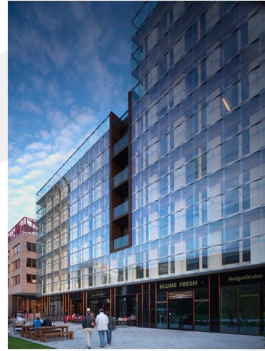

1963_1171.jpg