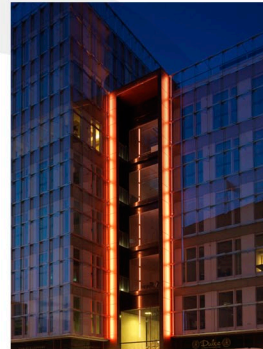

Projekt Centurion Commercial Center
Ort Hamburg
Land Deutschland
Architekt Baumschlager Eberle
Datum Juli 2011
Seite 2

Fotograf Daniel Sumesgutner
Heegbarg 101
22395 Hamburg / Germany
+49 (0) 40 39806162
foto@sumesgutner.de
www.sumesgutner.de

1963_1161.jpg

1963_1171.jpg

1963_1174.jpg

1963_1178.jpg

1963_1186.jpg

1963_1208.jpg

1963_1217n.jpg

1963_1226.jpg